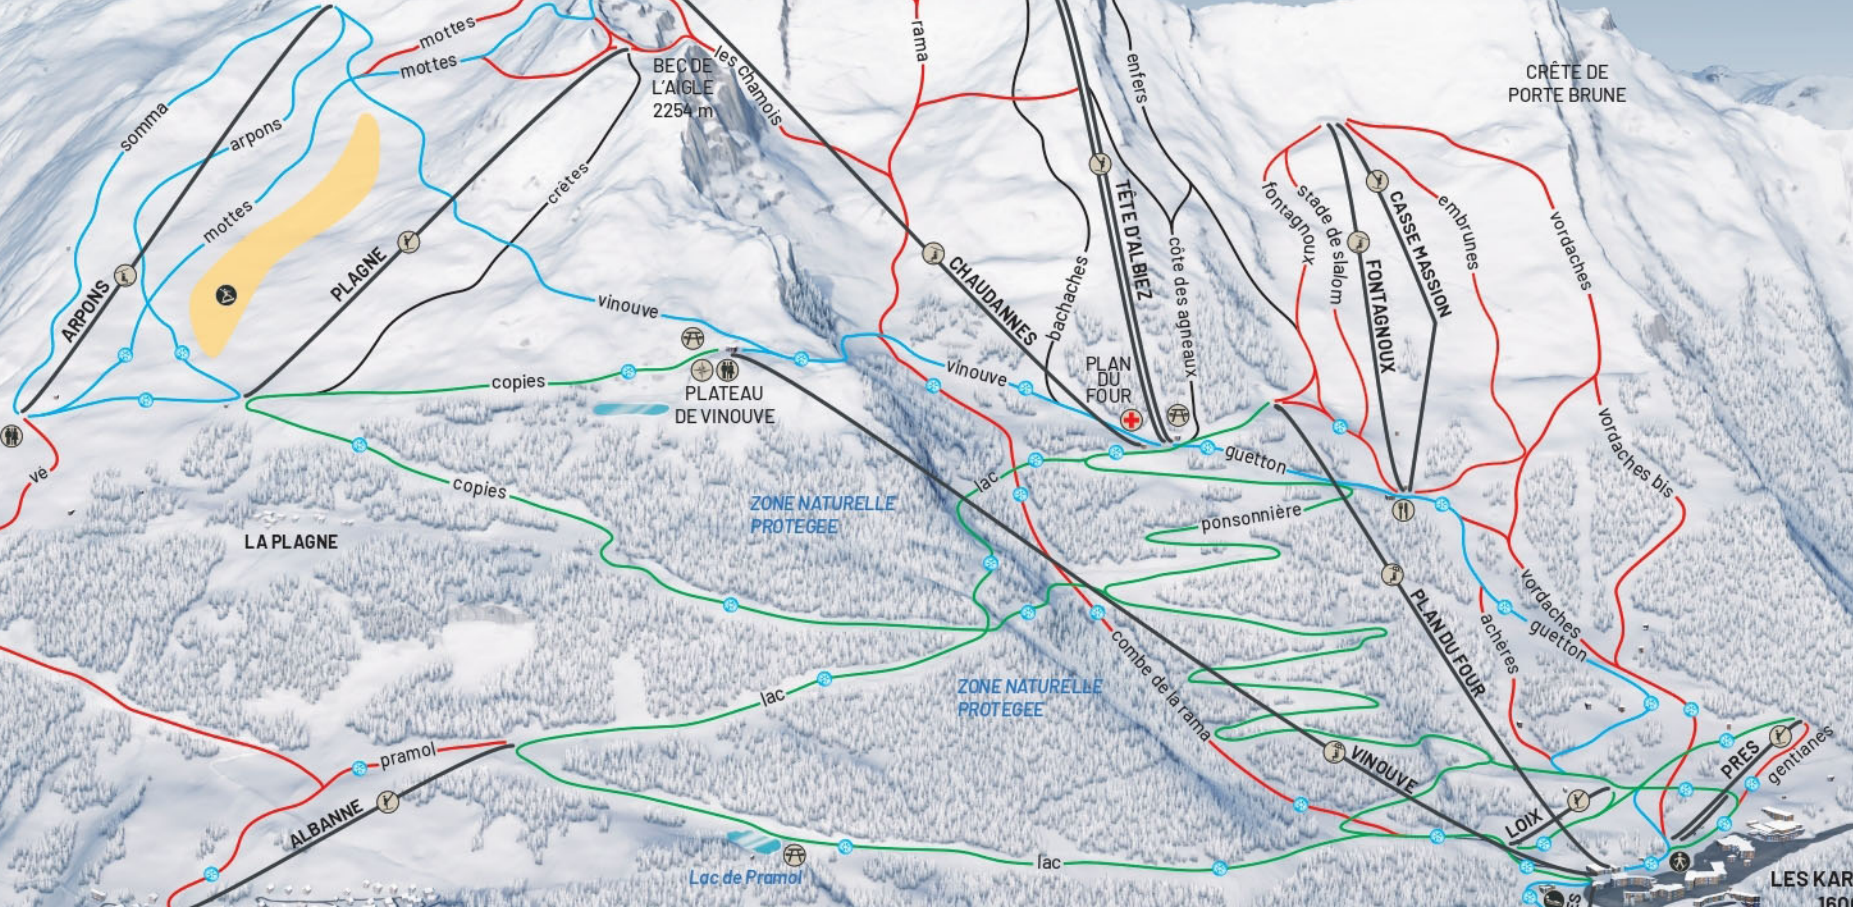

LA GRANDE CHIBLE
2931 m

POINTE D'EMY
2797 m

COL D'EMY
2694 m

COL D'ALBANNE
2485 m

POINTE DES CHAUDANNES
2520 m

TÊTE D'ALBIEZ
2472 m

CASSE MASSION
2433 m

DOMAINE ALPIN

LES KARELLIS
SAVOIE | 1600 - 2500 m

CRÈTE DE PORTE BRUNE

530 hectares de domaine skiable
125 hectares de pistes ballisées
28 pistes

- PISTES**
- très facile
 - facile
 - difficile
 - très difficile

- télésiège
- télésiège
- télésiège
- neige de culture
- piste de luge
- 04 79 59 50 30**
poste de secours et informations
- informations

- bordercross et funcross
- jardin des neiges
- restaurant
- toilettes
- table d'orientation
- vente de forfaits
- parking
- table de pique nique

ALBANNE
1600

LES KARELLIS
1600